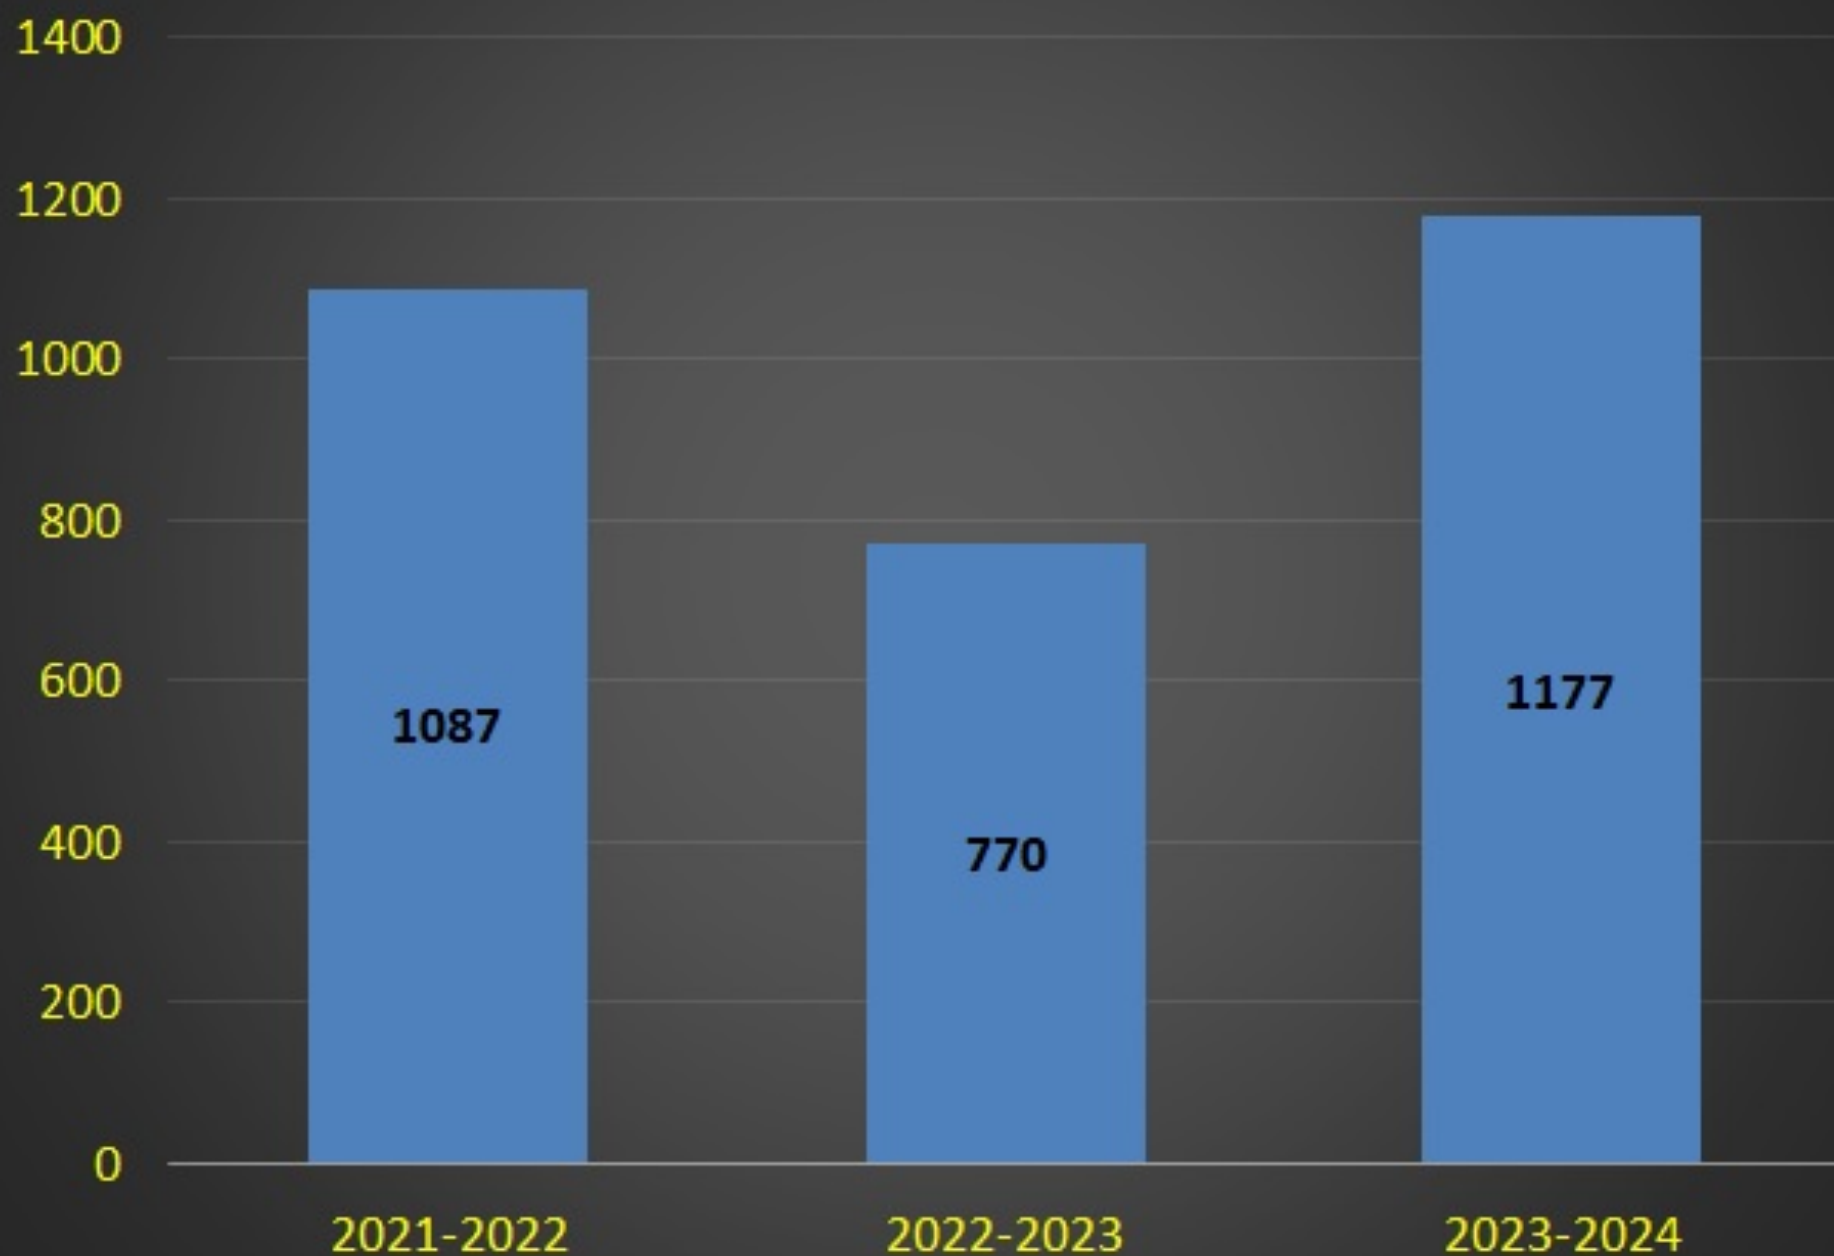

عدد الخريجين في الدراسات الأولية